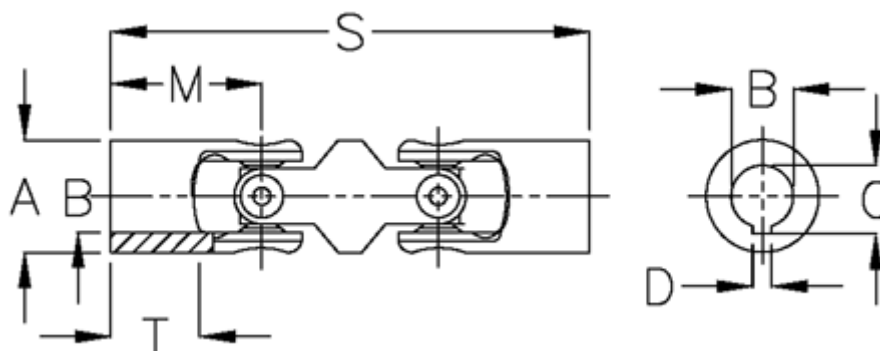

Varenummer: 07663303  
Beskrivelse: Dobbelt krydsled med nåleleje  
0.663.303

## Mål

A	= 63
B H7	= 40
C	= 43.3
D	= 12
M	= 83
MD max. Nm	= 250
s	= 238
T	= 50